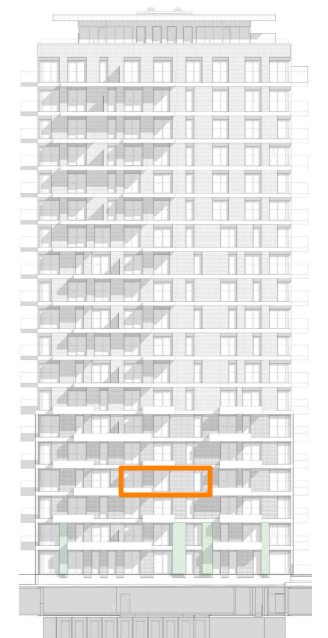

Rinkkaai

C1.04.3

DE RINK

1 slpk appartement | 4e verdieping

Bruto vloeroppervlakte: 65,1 m²

Bruto oppervlakte terras: 6,8 m²

Ontwerp: EVR, KCAP & OM/AR

Info & verkoop:
09 240 01 00 | info@rinkkaai.be
www.rinkkaai.be

Steeds telefonisch bereikbaar van ma t.e.m. za van 9u tot 21u

Gevelaanzicht Zuid