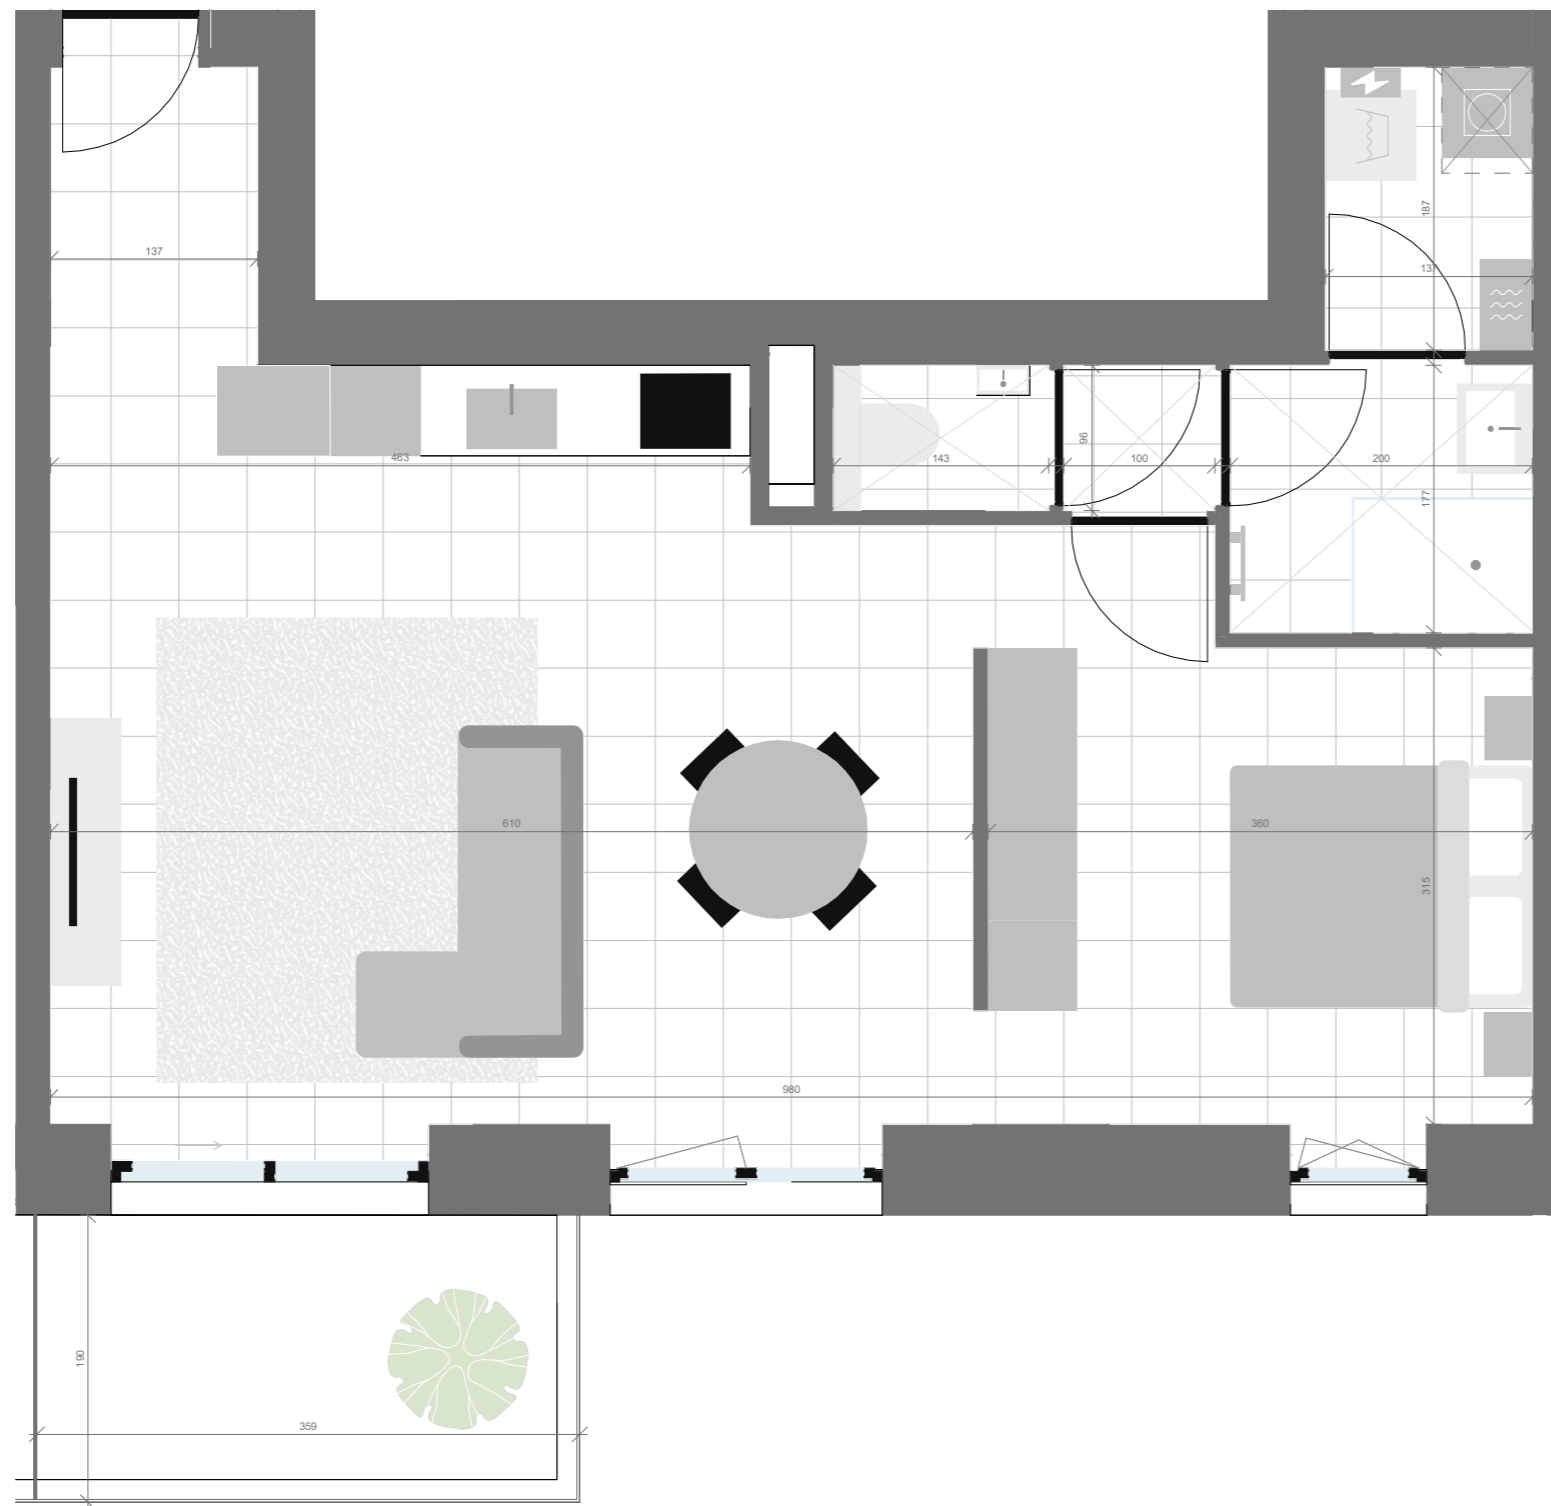

Rinkkaai

C1.04.3

DE RINK

1 slpk appartement | 4e verdieping

Bruto vloeroppervlakte: 65,1 m²

Bruto oppervlakte terras: 6,8 m²

Ontwerp: EVR, KCAP & OM/AR

Info & verkoop:
09 240 01 00 | info@rinkkaai.be
www.rinkkaai.be

Steeds telefonisch bereikbaar van ma t.e.m. za van 9u tot 21u

Gevelaanzicht Zuid